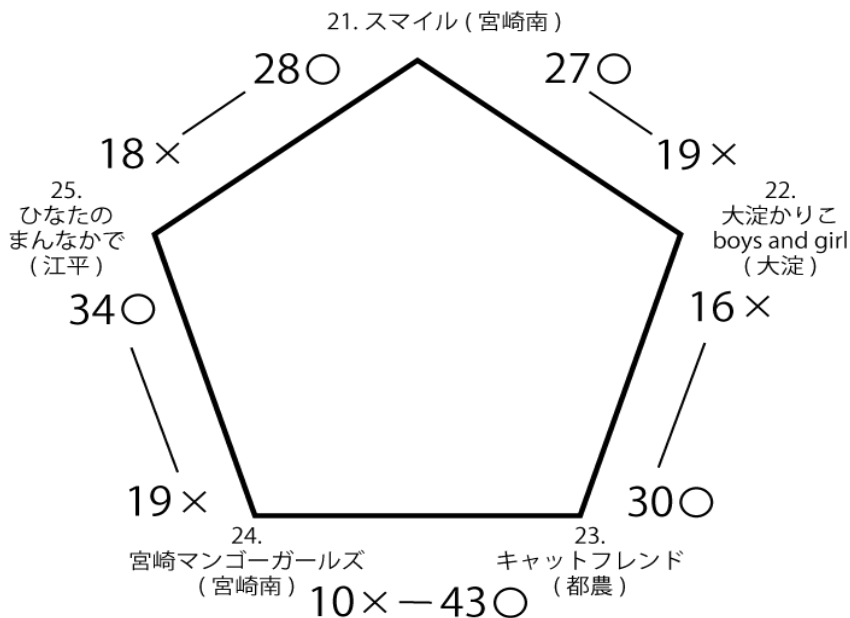

Dパート

		13	14	15	16	勝ち数	得	失	差	順
13	かるた女子3人組 (江平)		×	×	○	1	68	70	-2	3
14	ひむかる (宮崎南)	○		○	○	3	109	36	73	1
15	おいしい甘酸っぱい 日向夏 (宮崎南)	○	×		○	2	81	64	17	2
16	西池っ子 (西池)	×	×	×		0	32	134	-102	4

Eパート

		17	18	19	20	勝ち数	得	失	差	順
17	仲良し3姉妹 (都農)		×	○	×	1	56	103	-47	4
18	チームひろみ (宮崎南)	○		×	×	1	68	94	-26	3
19	マンゴー 大好きっ子 (宮崎南)	×	○		×	1	82	73	9	2
20	COK (西池)	○	○	○		3	115	51	64	1

Fパート

	勝ち数	得	失	差	順
21	2	55	37	18	2
22	0	35	57	-22	4
23	2	73	26	47	1
24	0	29	77	-48	5
25	1	52	47	5	3